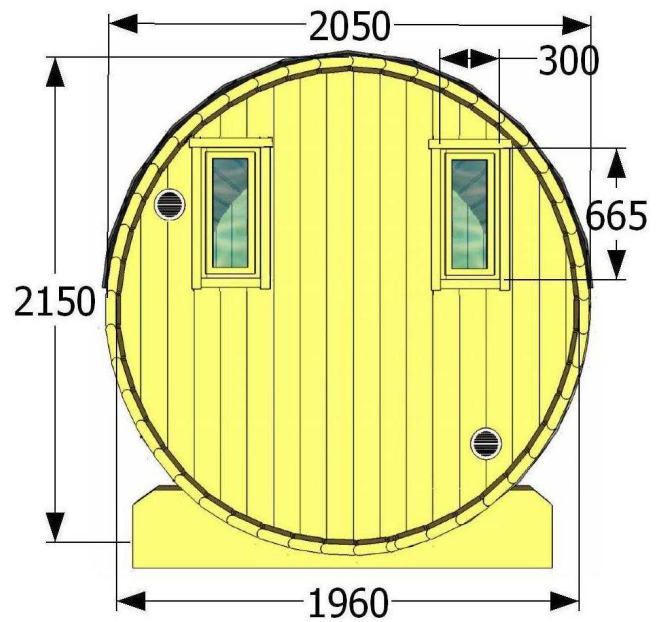

# SAUNA 400

(LxBxH) 400 x 120 x 120 cm.

1 020 kg.