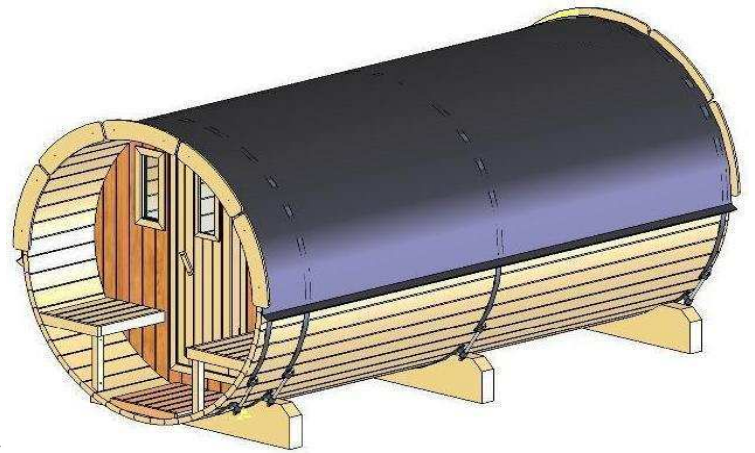

# SAUNA 400

(LxBxH) 400 x 120 x 120 cm.

1 020 kg.