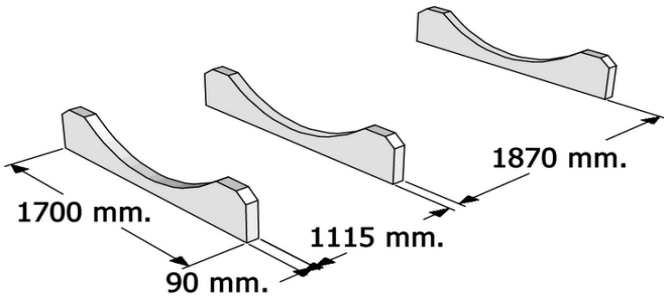

# SAUNA 400

(LxBxH) 400 x 120 x 120 cm.

1 020 kg.