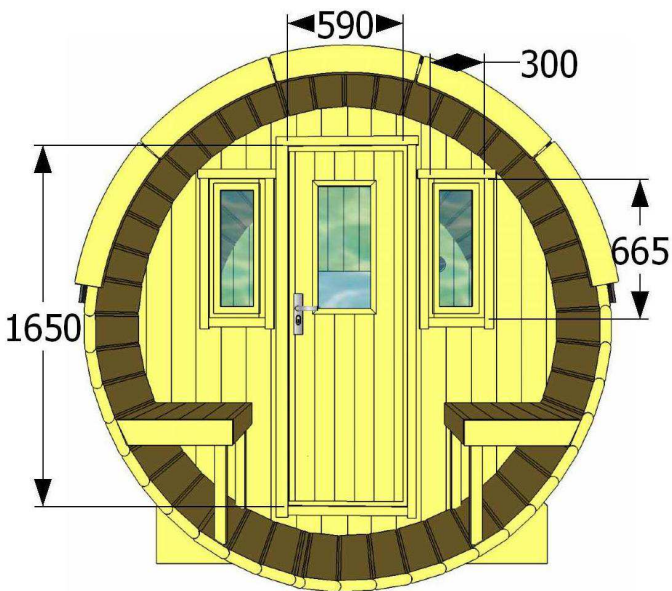

# SAUNA 400

(LxBxH) 400 x 120 x 120 cm.

1 020 kg.