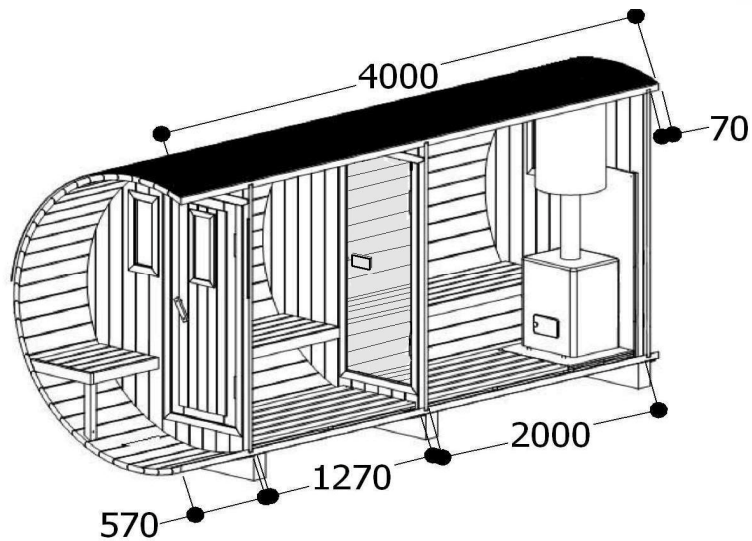

# SAUNA 400

(LxBxH) 400 x 120 x 120 cm.

1 020 kg.