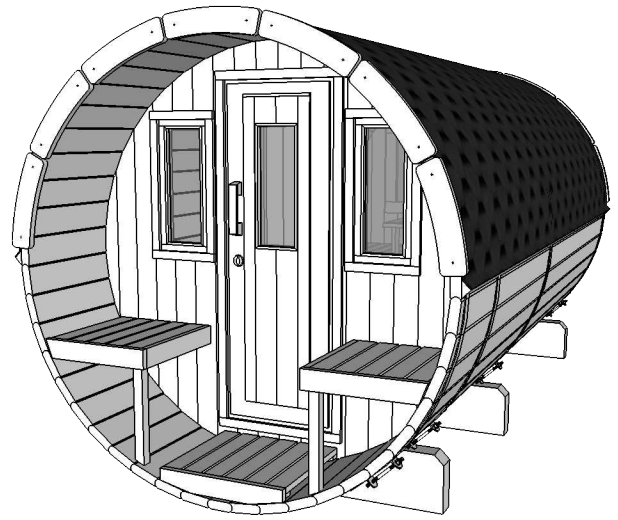

Sauna 400, Ø200

(LxBxH) 401x120x120 cm.

1020 kg. 