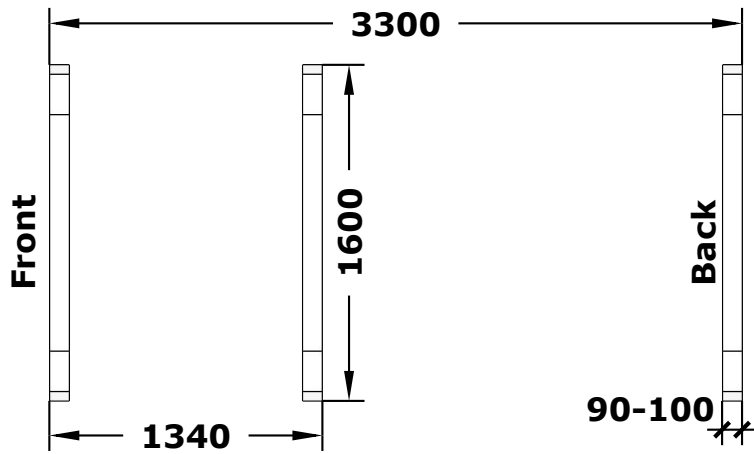

Sauna 400, Ø200

(LxBxH) 401x120x120 cm.

1020 kg. 