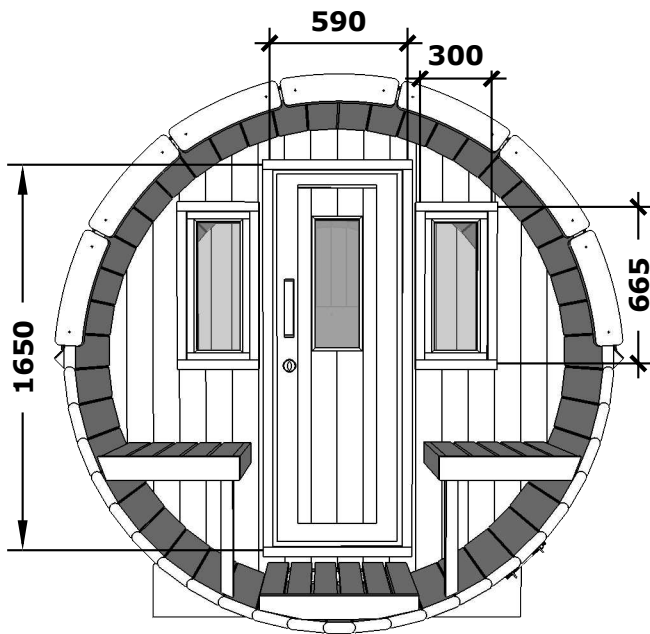

Sauna 400, Ø200

(LxBxH) 401x120x120 cm.

1020 kg. 