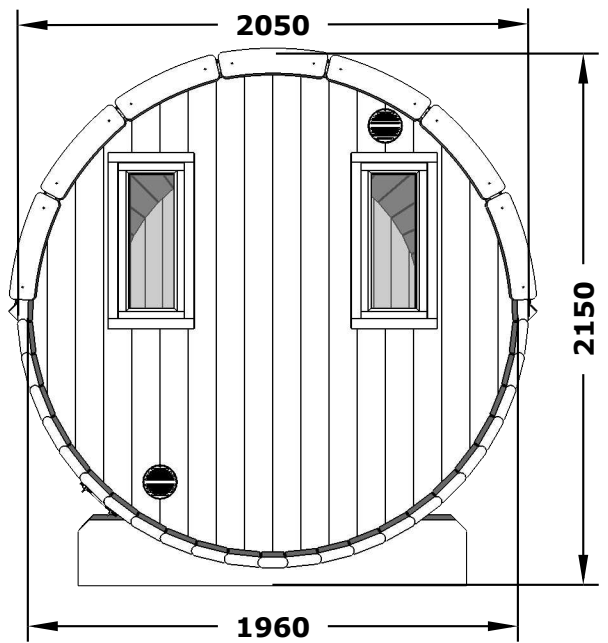

Sauna 400, Ø200

(LxBxH) 401x120x120 cm.

1020 kg. 